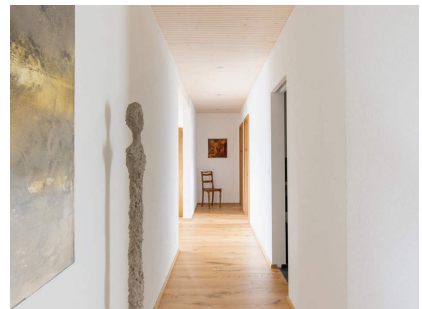

AUFSTOCKUNG

SCHMID, HITZKIRCH

BAUJAHR: 2022

Bilder: ©Matter Architekten AG, 2023

ARCHITEKTUR: Matter Architektur AG, Hitzkirch
ENERGIESTANDARD: MuKE
BAUWEISE: Aussenwand Rahmen | Decke BRESTA® | Dach BRESTA®
FASADE: Fichte Nut + Kamm, sägeroh, Behandlung; Pento Fluid Silverwood, 6005 Kalkbraun
ADRESSE: Schmid Josef, Aargauerstrasse 27, 6285 Hitzkirch